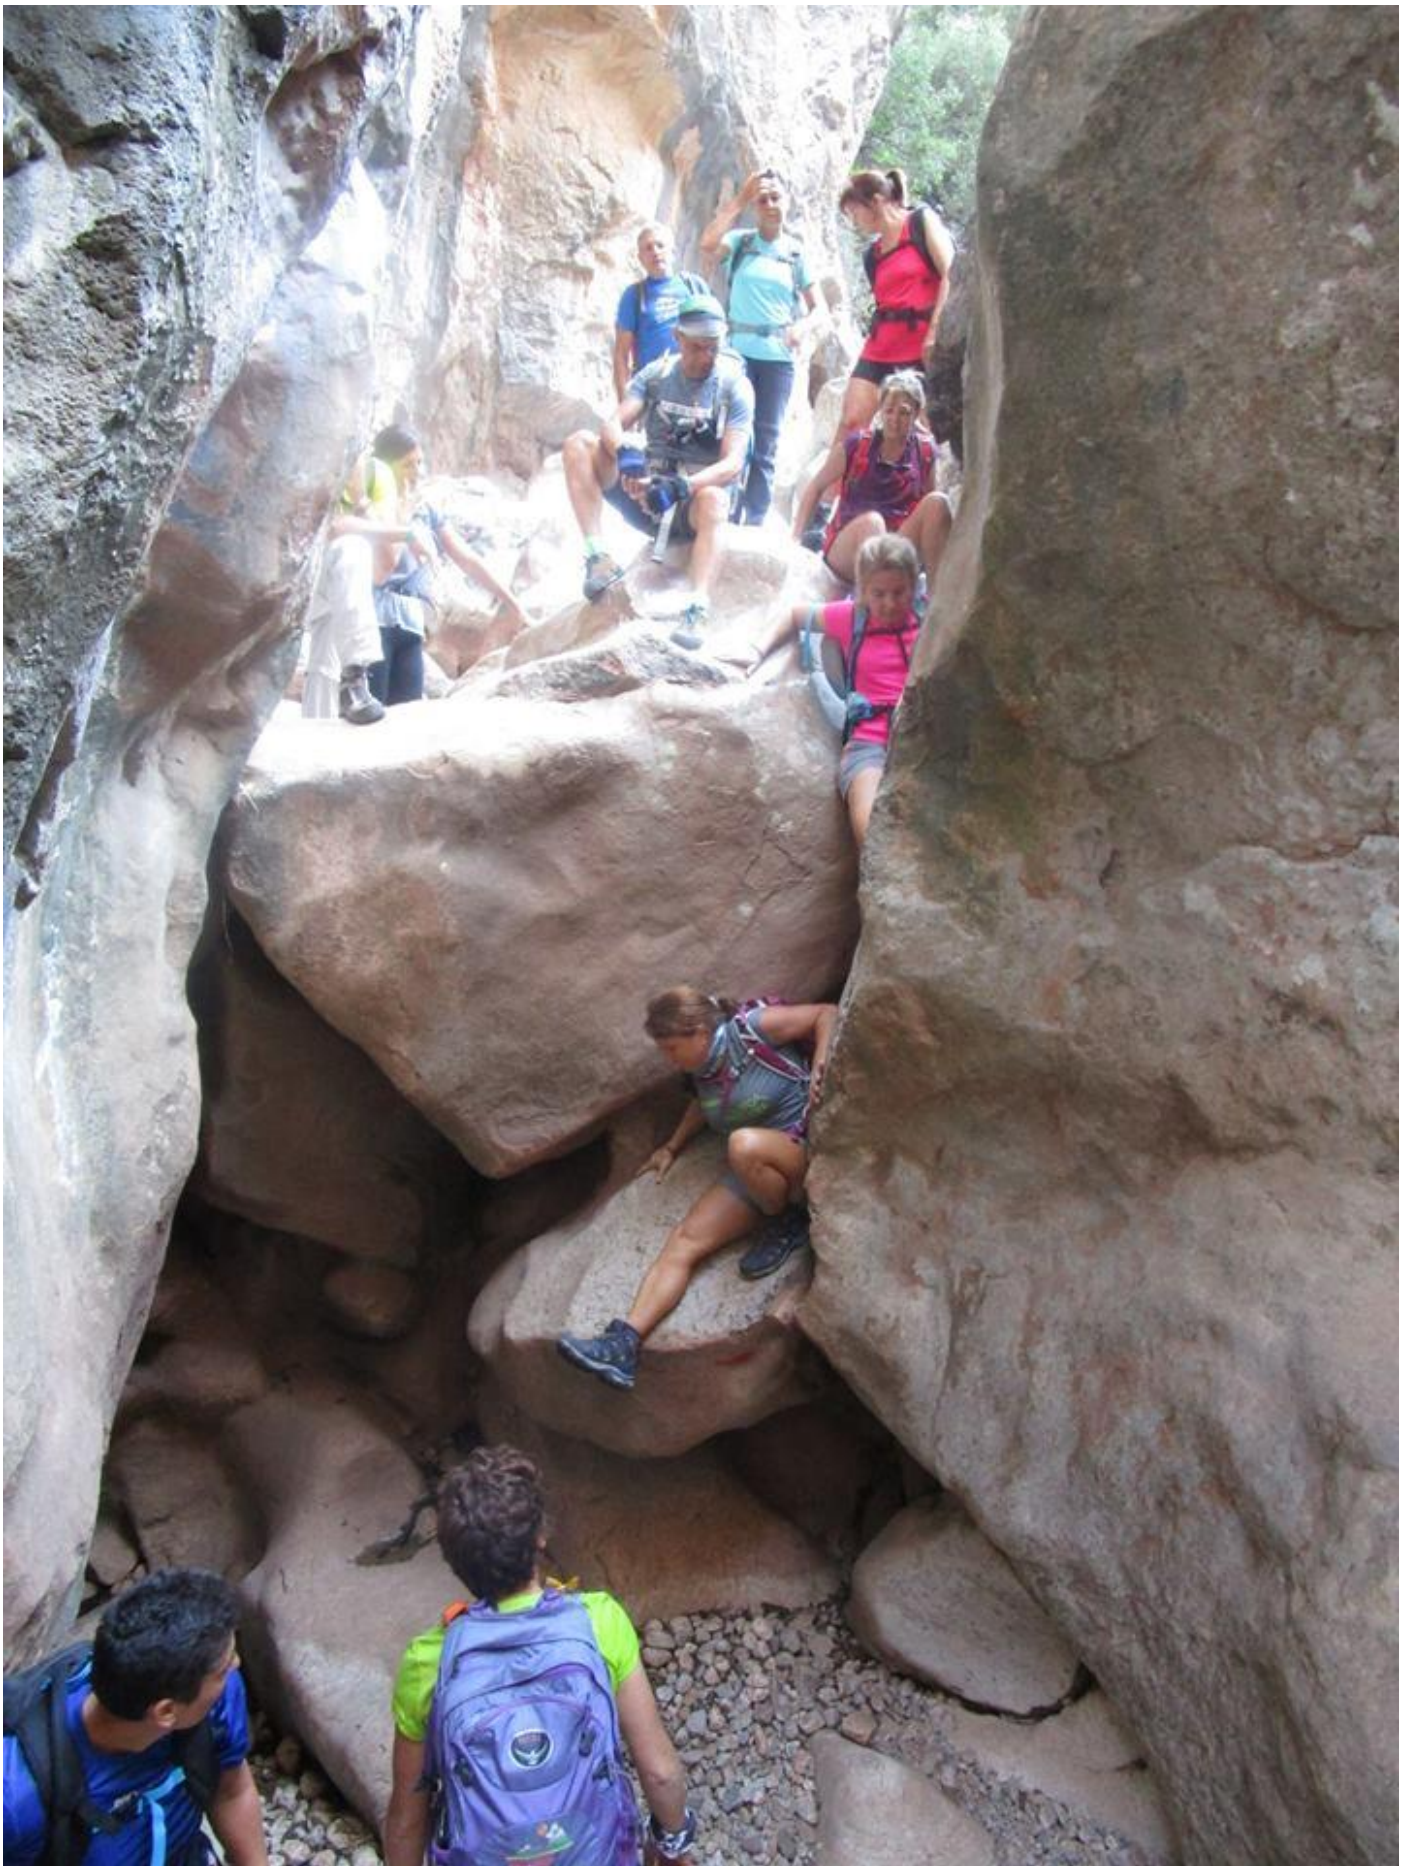

Una de kabretes al Torrent de Pareis

Primera ruta de temporada !!!

El torrent de Pareis mai deixa indiferent a ningú..., donem gràcies als Déus per aquesta meravella !

Els components del grup: na Marga, na Cristina, n'Eva, na Tene, na Lina, en Ramón, na Luisa, En Vicente, n'Elisa, na Lisa, en Garrot, en Bernat, en Jordi, na Rosa, na Lydia, en David i jo mateixa....